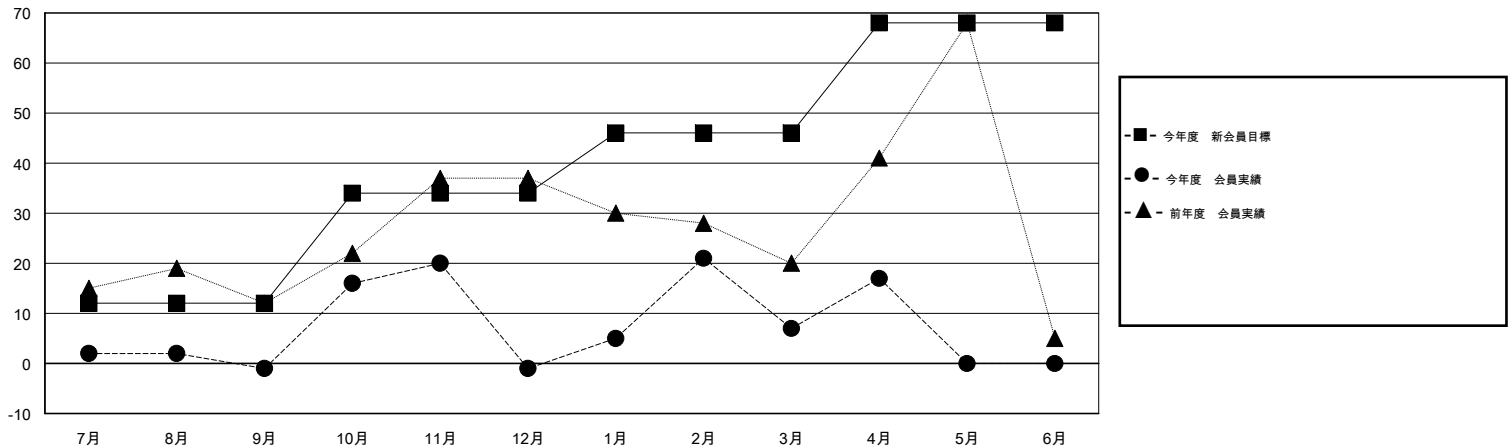

MONTHLY MEMBERSHIP PROGRESS REPORT

District 336 B

Results as of: 4/30/2014

GMT: Junichi Takata

地域 JAPAN

GMT会則地域 5-Jap

クラブ				
結果: 2013-2014				
四半期	新クラブ目標	実際の新クラブ	実際の解散クラブ	実際の純増/純減
7月/8月/9月	1	0	0	0
10月/11月/12月	0	0	0	0
1月/2月/3月	0	0	0	0
4月/5月/6月	0	1	0	1

名				
結果: 2013-2014				
四半期	新会員目標	実際の追加登録会員数	実際の退会者	実際の純増/純減
7月/8月/9月	12	65	66	-1
10月/11月/12月	22	58	58	0
1月/2月/3月	12	57	49	8
4月/5月/6月	22	43	33	10

新クラブ目標及び実績累計

会員目標及び実績累計

解散クラブ: 0	68 CLUBS OF 97 一名以上の新会員を登録	男女別
退会者		男性 2,749 (89.11%)
物故会員 26	健康診断データはこちら	女性 336 (10.89%)
クラブ解散 0		家族会員 210
その他 180		世帯主 104
合計 206		世帯主以外 106